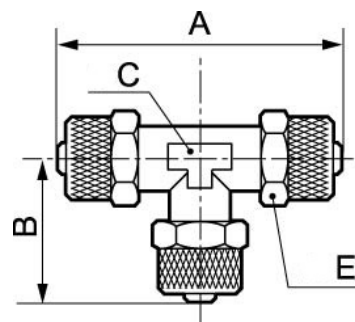

ENCHUFES CON CÁNULA

T igual - RB9

15

Temperatura mín/máx

-20 / 80 °C

Referencia	Dim. A (mm)	Dim. B (mm)	Dim. C (mm)	Dim. E (mm)
RB9 6	45	22.5	9	12
RB9 8	45	22.5	12	14
RB9 10	51	25.5	12	16
RB9 12	62	31	17	19